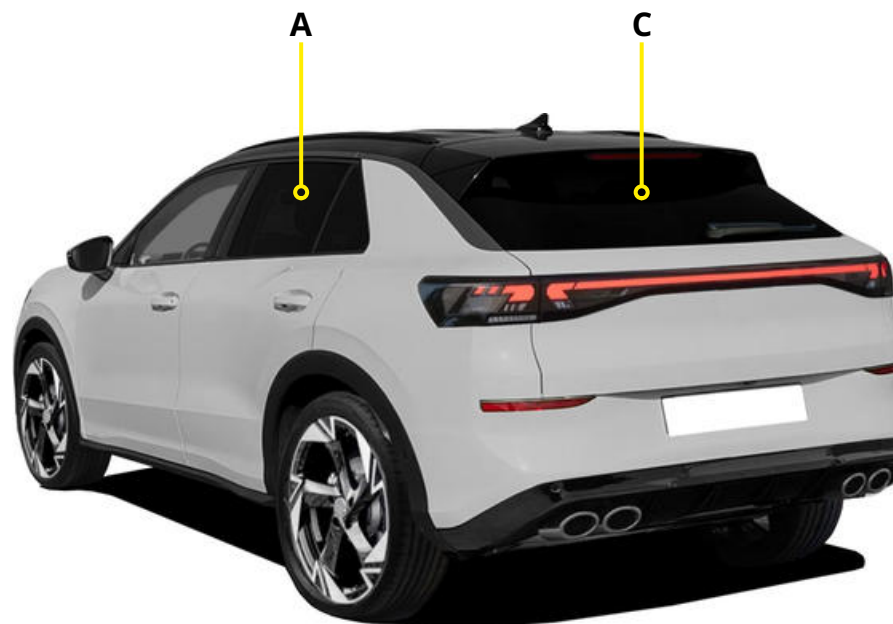

MONTAGEANLEITUNG

sun-10498ac · VW T-Roc 2026-

DE: Montageanleitung

MT: Istruzzjonijiet għall-assemblaġġ

EN: Installation instructions

NL: Montagehandleiding

DK: Installationsvejledning til

PL: Instrukcje montażu

EE: Paigaldusjuhised

PT: Instruções de montagem

FI: Paigaldusjuhised

RO: Instrucțiuni de asamblare

FR: Instructions de montage

SE: Monteringsanvisningar

GR: Οδηγίες συναρμολόγησης

SK: Návod na montáž

IE: Treoracha tionóil

SI: Navodila za sestavljanje

IT: Istruzioni di montaggio

ES: Instrucciones de montaje

HR: Összeszerelési útmutató

CZ: Návod k montáži

LV: Montāžas instrukcija

HU: Összeszerelési útmutató

LT: Surinkimo instrukcijos

BG: Инструкции за сглобяване