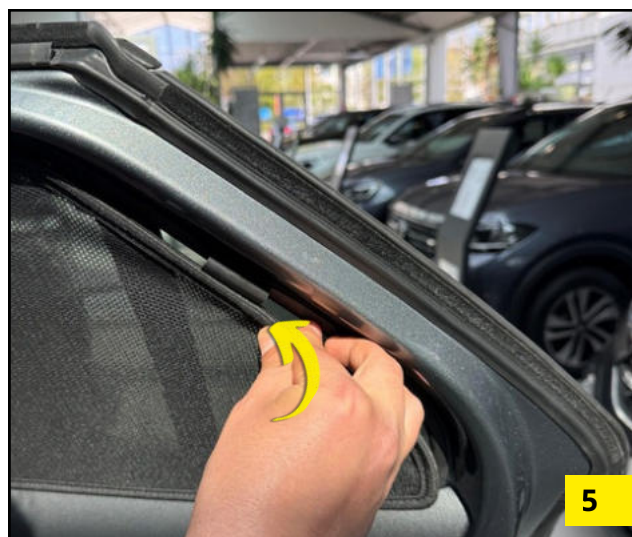

# MONTAGEANLEITUNG

sun-10498ac · VW T-Roc 2026-